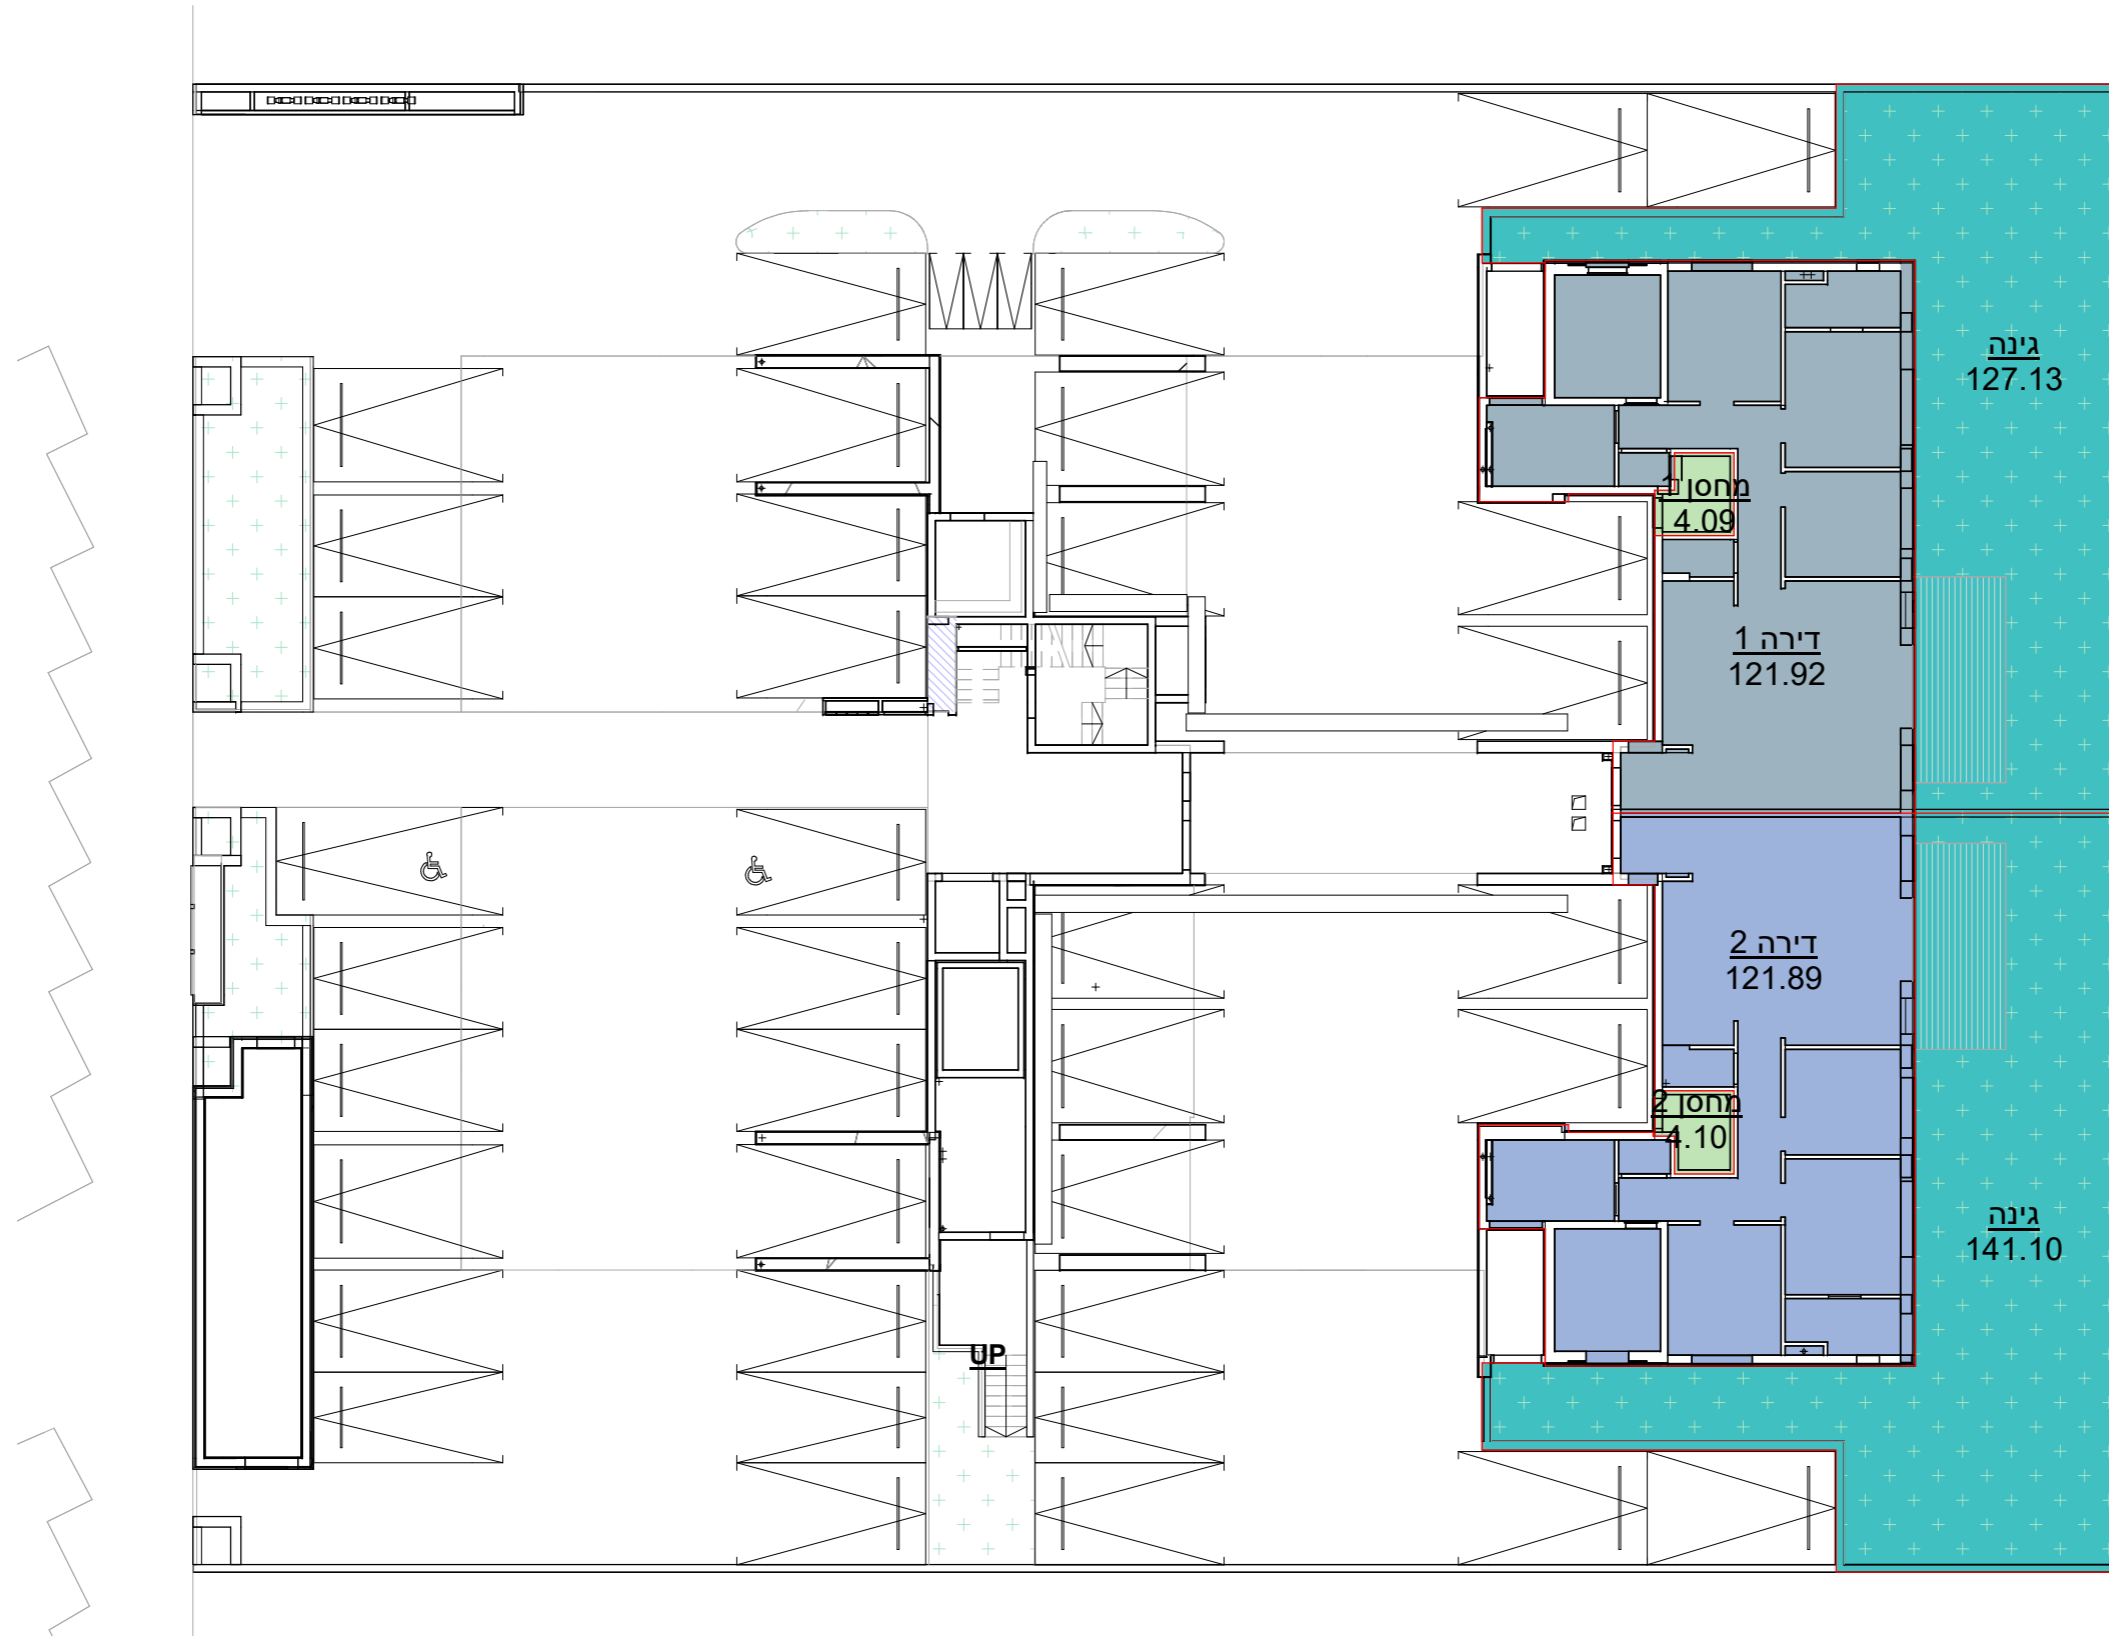

24.5.2021

כורדני מגרש 404

שטחי מכר - דירות

קנ"מ 1 : 200

קומה 0

קומה 2 קנ"מ 1 : 200

קומה 1 קנ"מ 1 : 200

קומה 4 קנ"מ 1 : 200

קומה 3 קנ"מ 1 : 200

קב"מ 1 : 200

קומה 6

קב"מ 1 : 200

קומה 5