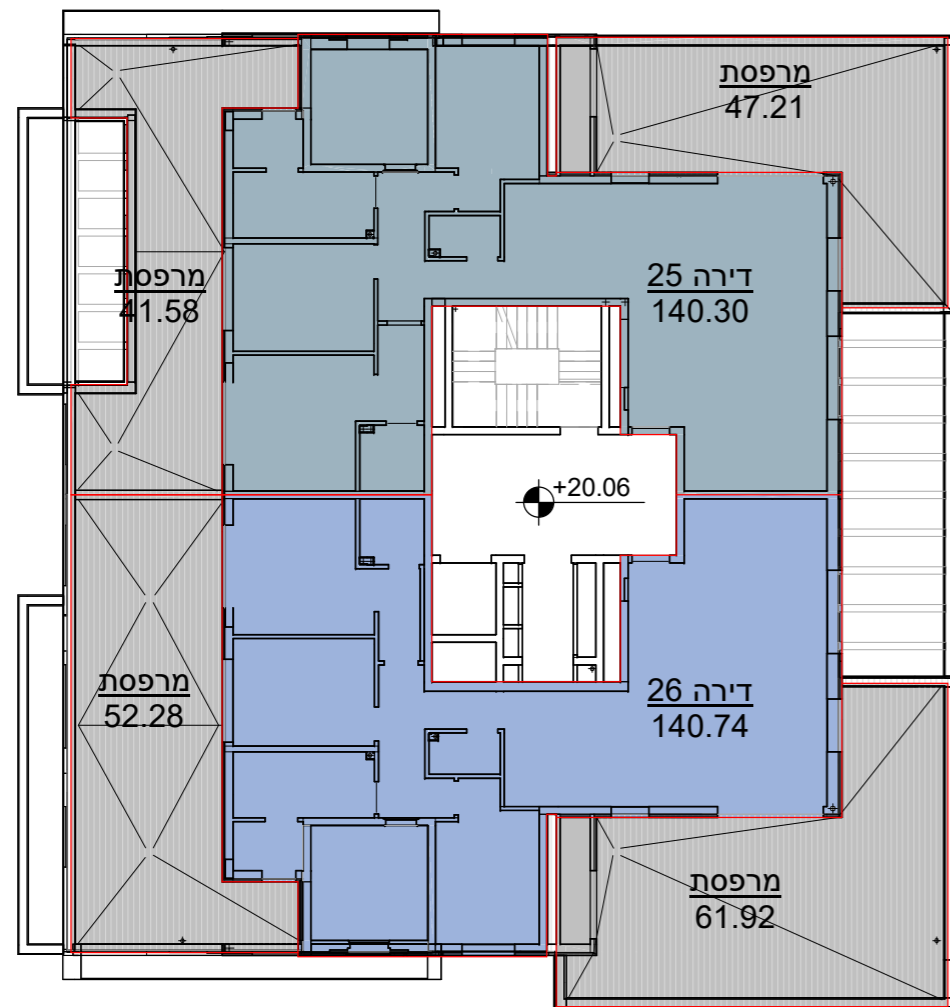

24.5.2021

כורדני מגרש 404

שטחי מכר - דירות

קנ"מ 1 : 200

קומה 0

קומה 2 קנ"מ 1 : 200

קומה 1 קנ"מ 1 : 200

קומה 4 קנ"מ 1 : 200

קומה 3 קנ"מ 1 : 200

קב"מ 1 : 200

קומה 6

קב"מ 1 : 200

קומה 5