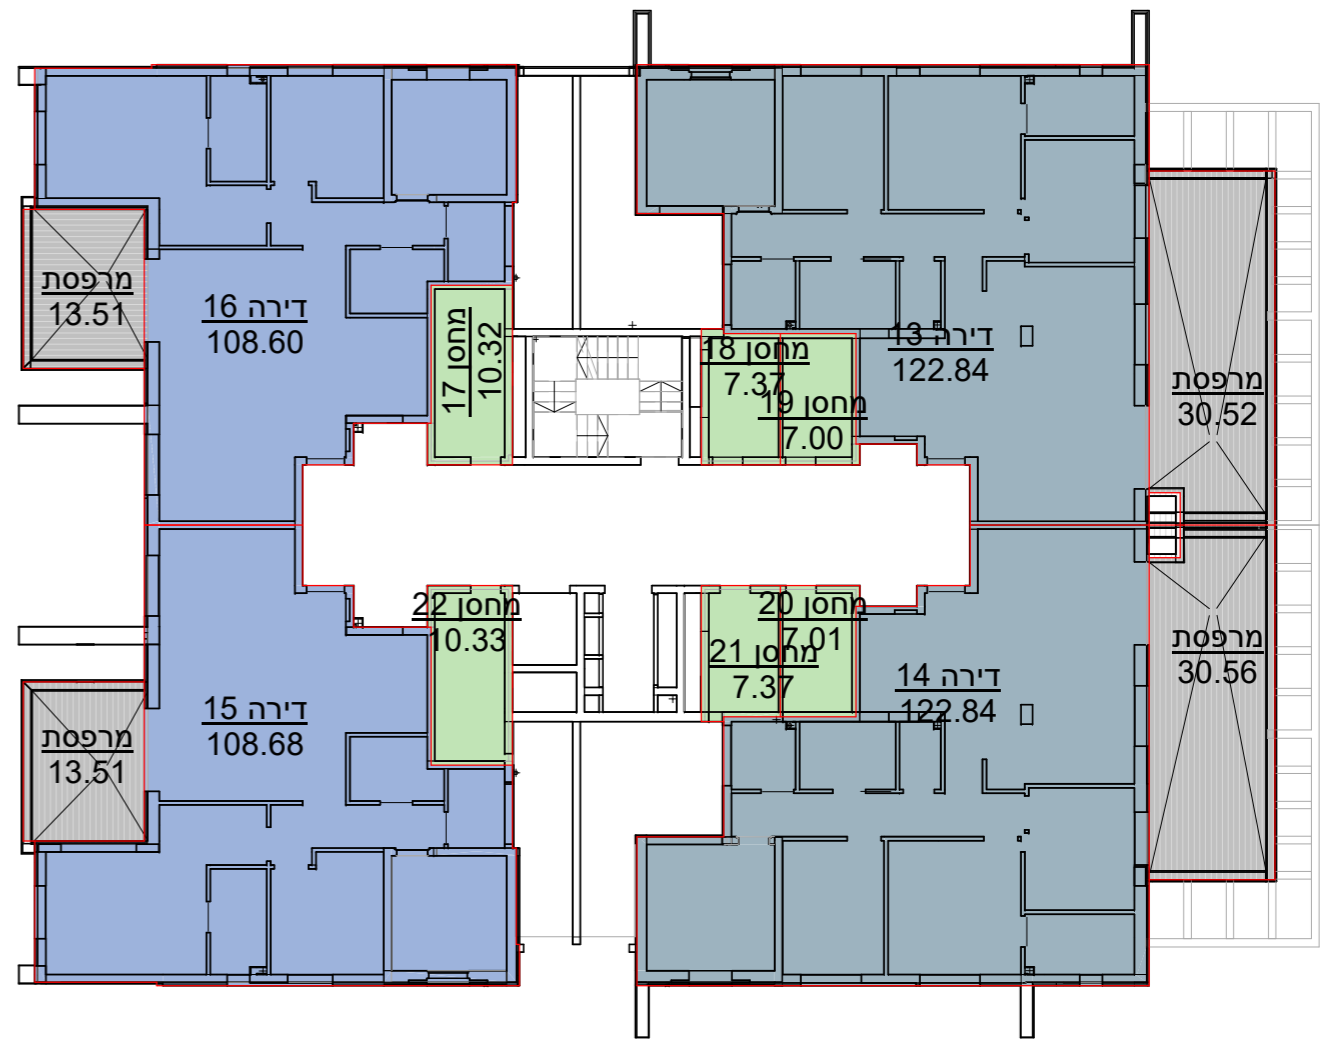

24.5.2021

כורדני מגרש 404

שטחי מכר - דירות

קנ"מ 1 : 200

קומה 0

קומה 2 קנ"מ 1 : 200

קומה 1 קנ"מ 1 : 200

קומה 4 קנ"מ 1 : 200

קומה 3 קנ"מ 1 : 200

קב"מ 1 : 200

קומה 6

קב"מ 1 : 200

קומה 5