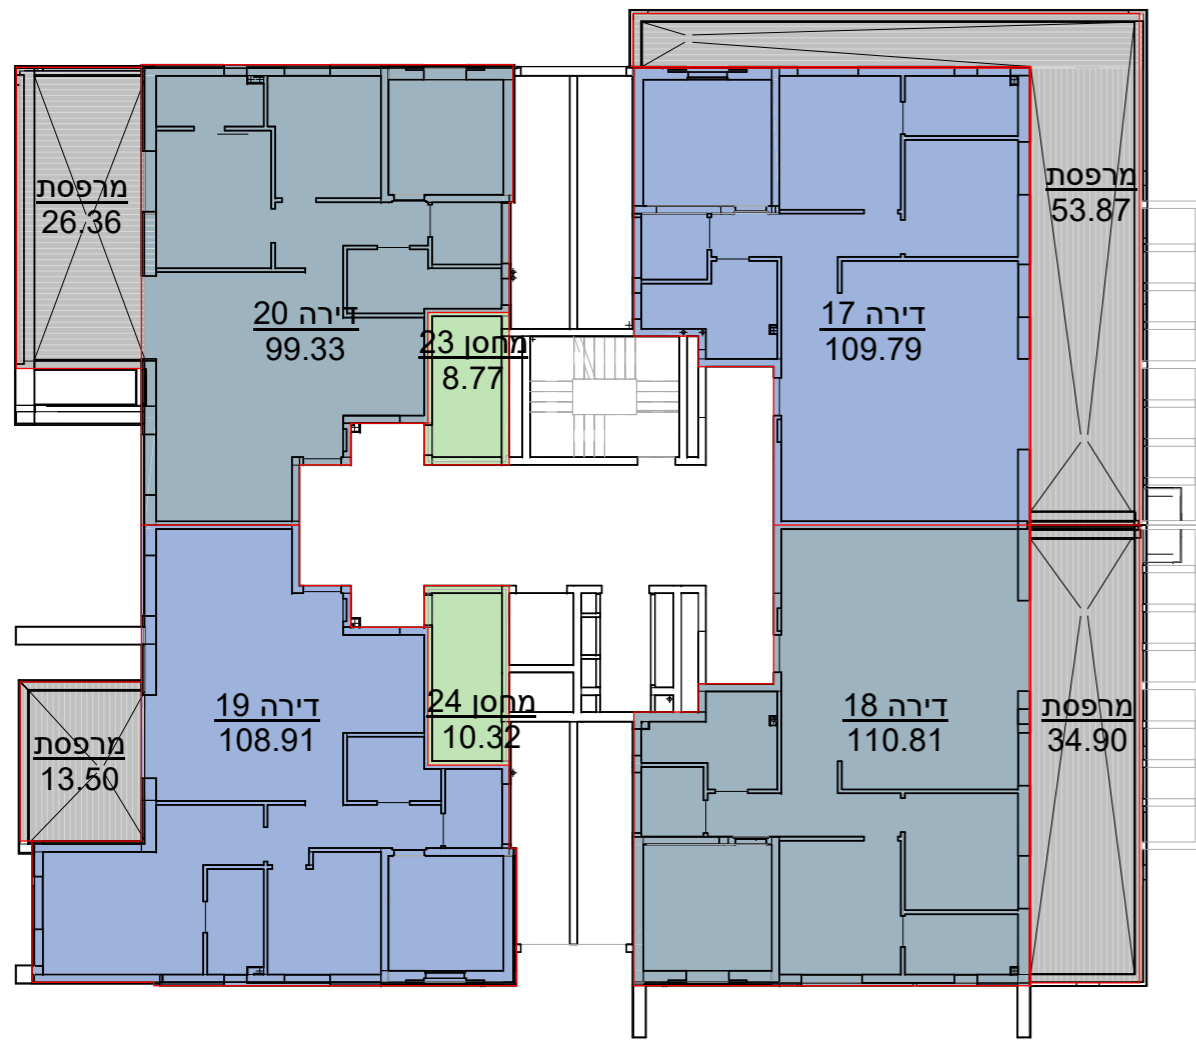

24.5.2021

כורדני מגרש 404

שטחי מכר - דירות

קנ"מ 1 : 200

קומה 0

קומה 2 קנ"מ 1 : 200

קומה 1 קנ"מ 1 : 200

קומה 4 קנ"מ 1 : 200

קומה 3 קנ"מ 1 : 200

קב"מ 1 : 200

קומה 6

קב"מ 1 : 200

קומה 5