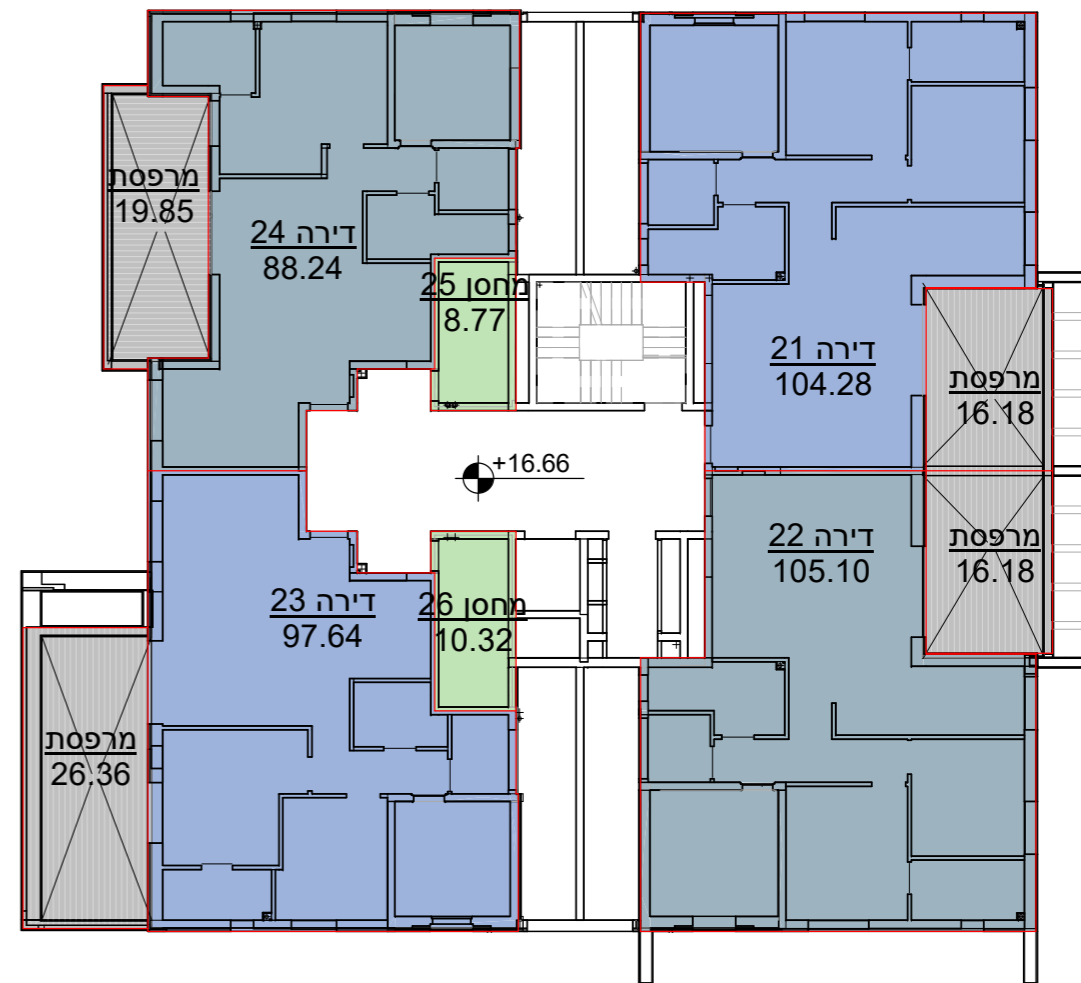

24.5.2021

כורדני מגרש 404

שטחי מכר - דירות

קנ"מ 1 : 200

קומה 0

קומה 2 קנ"מ 1 : 200

קומה 1 קנ"מ 1 : 200

קומה 4 קנ"מ 1 : 200

קומה 3 קנ"מ 1 : 200

קב"מ 1 : 200

קומה 6

קב"מ 1 : 200

קומה 5