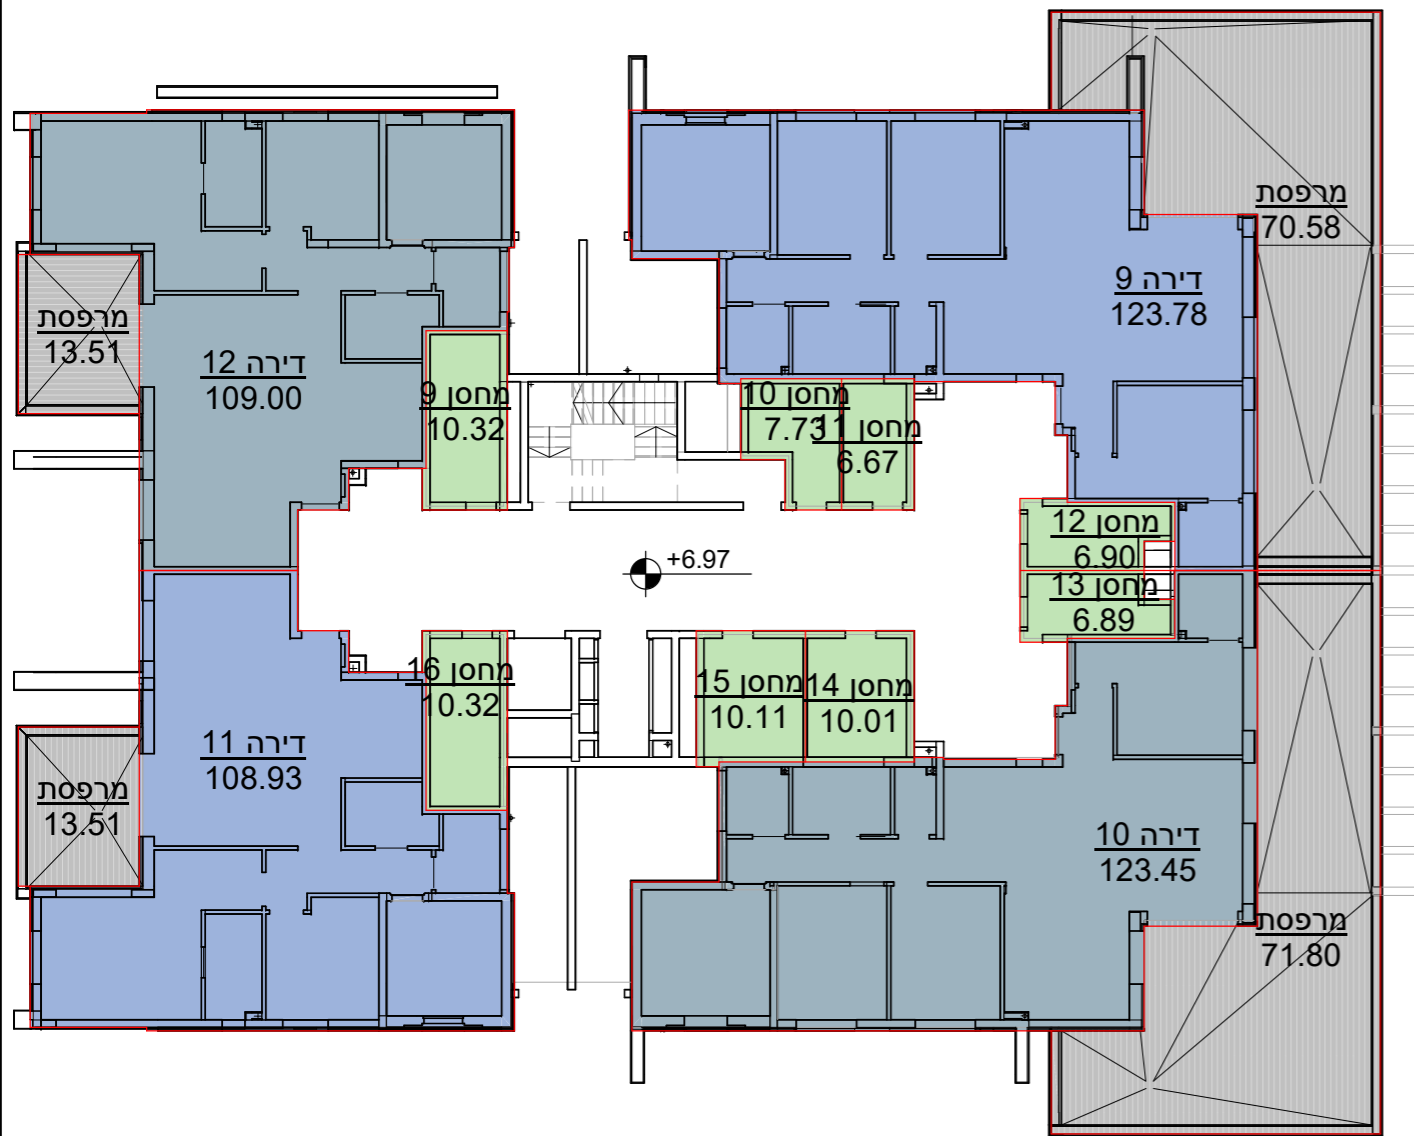

24.5.2021

כורדני מגרש 404

שטחי מכר - דירות

קנ"מ 1 : 200

קומה 0

קומה 2 קנ"מ 1 : 200

קומה 1 קנ"מ 1 : 200

קומה 4 קנ"מ 1 : 200

קומה 3 קנ"מ 1 : 200

קב"מ 1 : 200

קומה 6

קב"מ 1 : 200

קומה 5