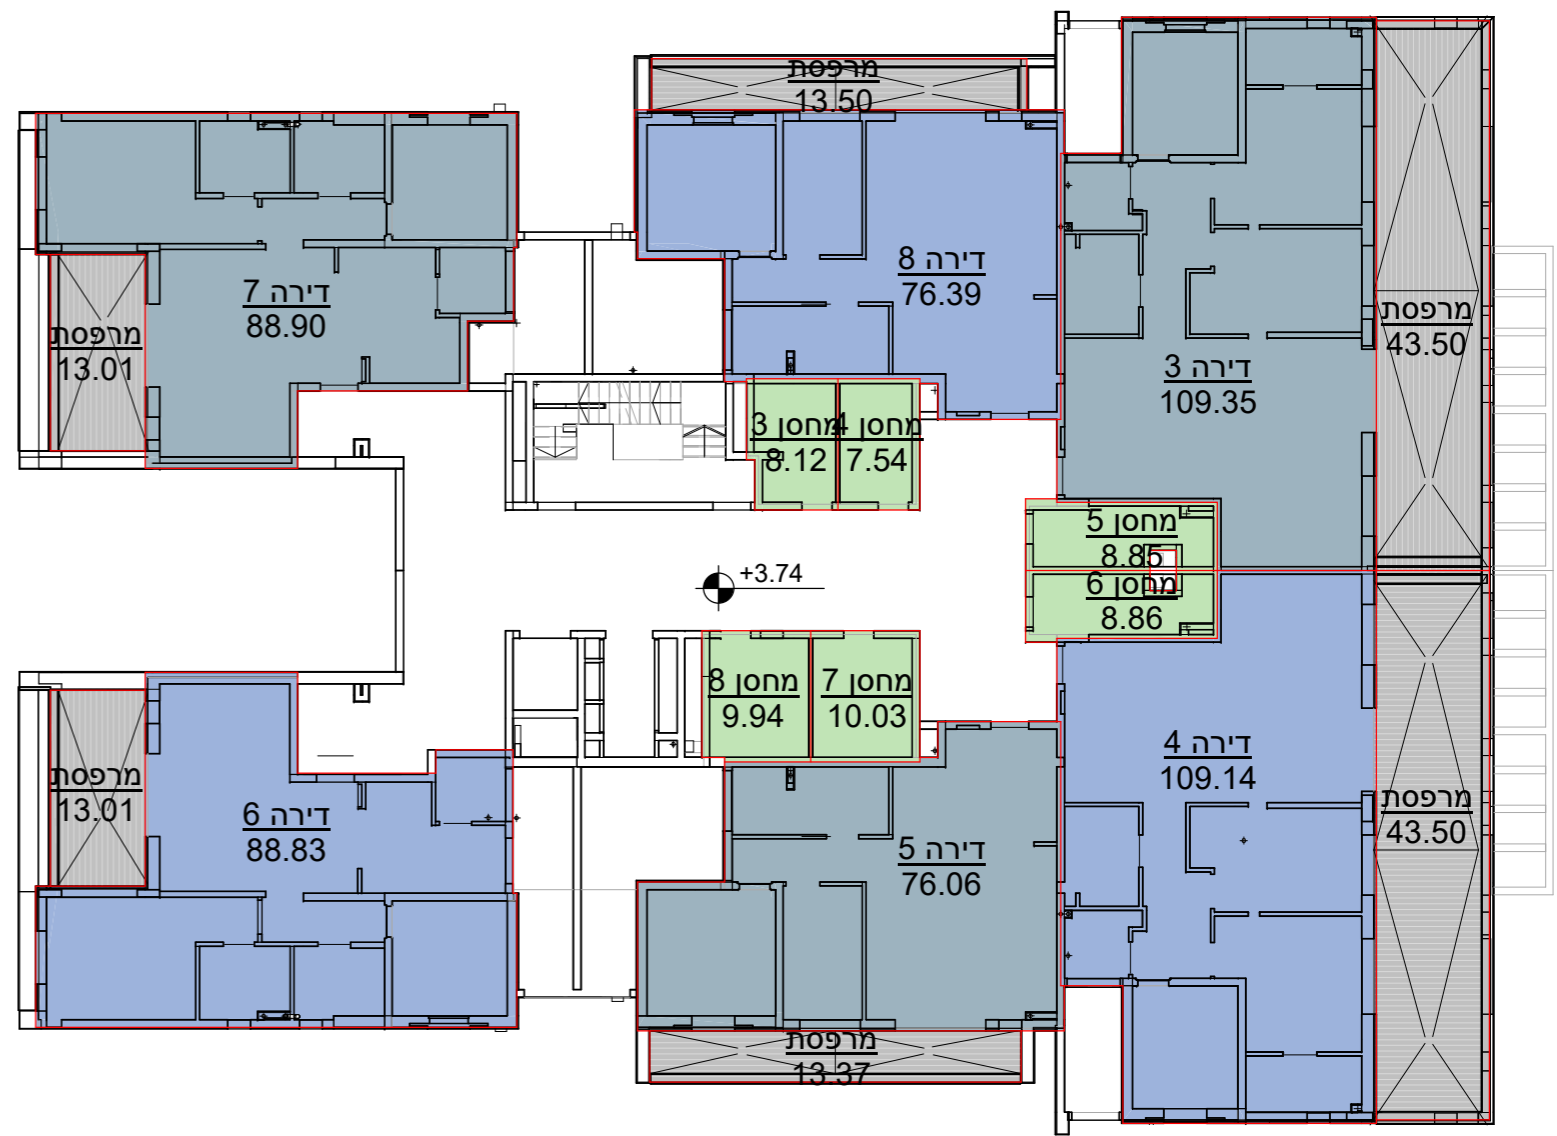

24.5.2021

כורדני מגרש 404

שטחי מכר - דירות

קנ"מ 1 : 200

קומה 0

קומה 2 קנ"מ 1 : 200

קומה 1 קנ"מ 1 : 200

קומה 4 קנ"מ 1 : 200

קומה 3 קנ"מ 1 : 200

קב"מ 1 : 200

קומה 6

קב"מ 1 : 200

קומה 5